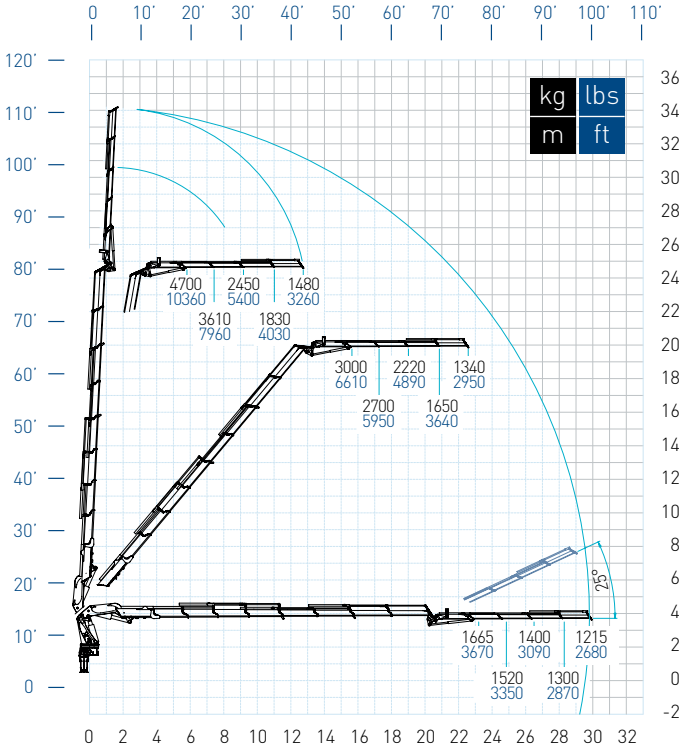

CAPACITÀ DI CARICO SEMPRE AL MASSIMO.

CONSTANT LIFTING CAPACITY.

Max Pressione Antenna
MAXIMUM jib pressure

Configurazioni. Configurations.

Con Antenna With Jib

100028 SP + J1614.25

100028 SP + J1616.25